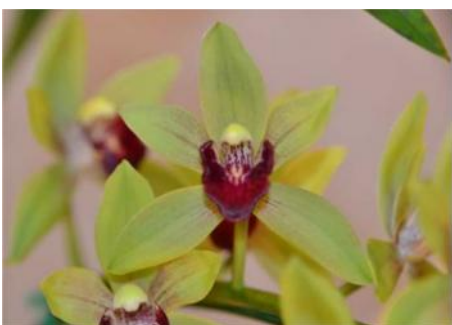

Tolu. Fay Tesch

C. Jeannie Woolf 'Zoe'

Den. Melinanthum

Col. Wildcat

C. Jungle Beau 'Dendi'

Van. Pine Rivers 'Wasana'

Rlc. Island Charm 'Carmela' x
C. Snowbird

C. Rosella Charm

Psychopsis Kalihi

V. Ashley Lowe
'Tangerine'

Den. Glomeratum

Isochilus linearis

Den. Masako Taki 'Blue'

Den. Fraser's Canary 'Twister'

Prom. Norman Gaunt x ?

Den. Pixie Princess

Den. Strtiotes x D. Leporinum

V. Kultana Blue

Den. lawesii

Den. Hiang Beauty x Den. Sharifah Fatimah

Den. Wee Mary

Bulb. graveolens

Cym. Zig Zag 'Kiwi'